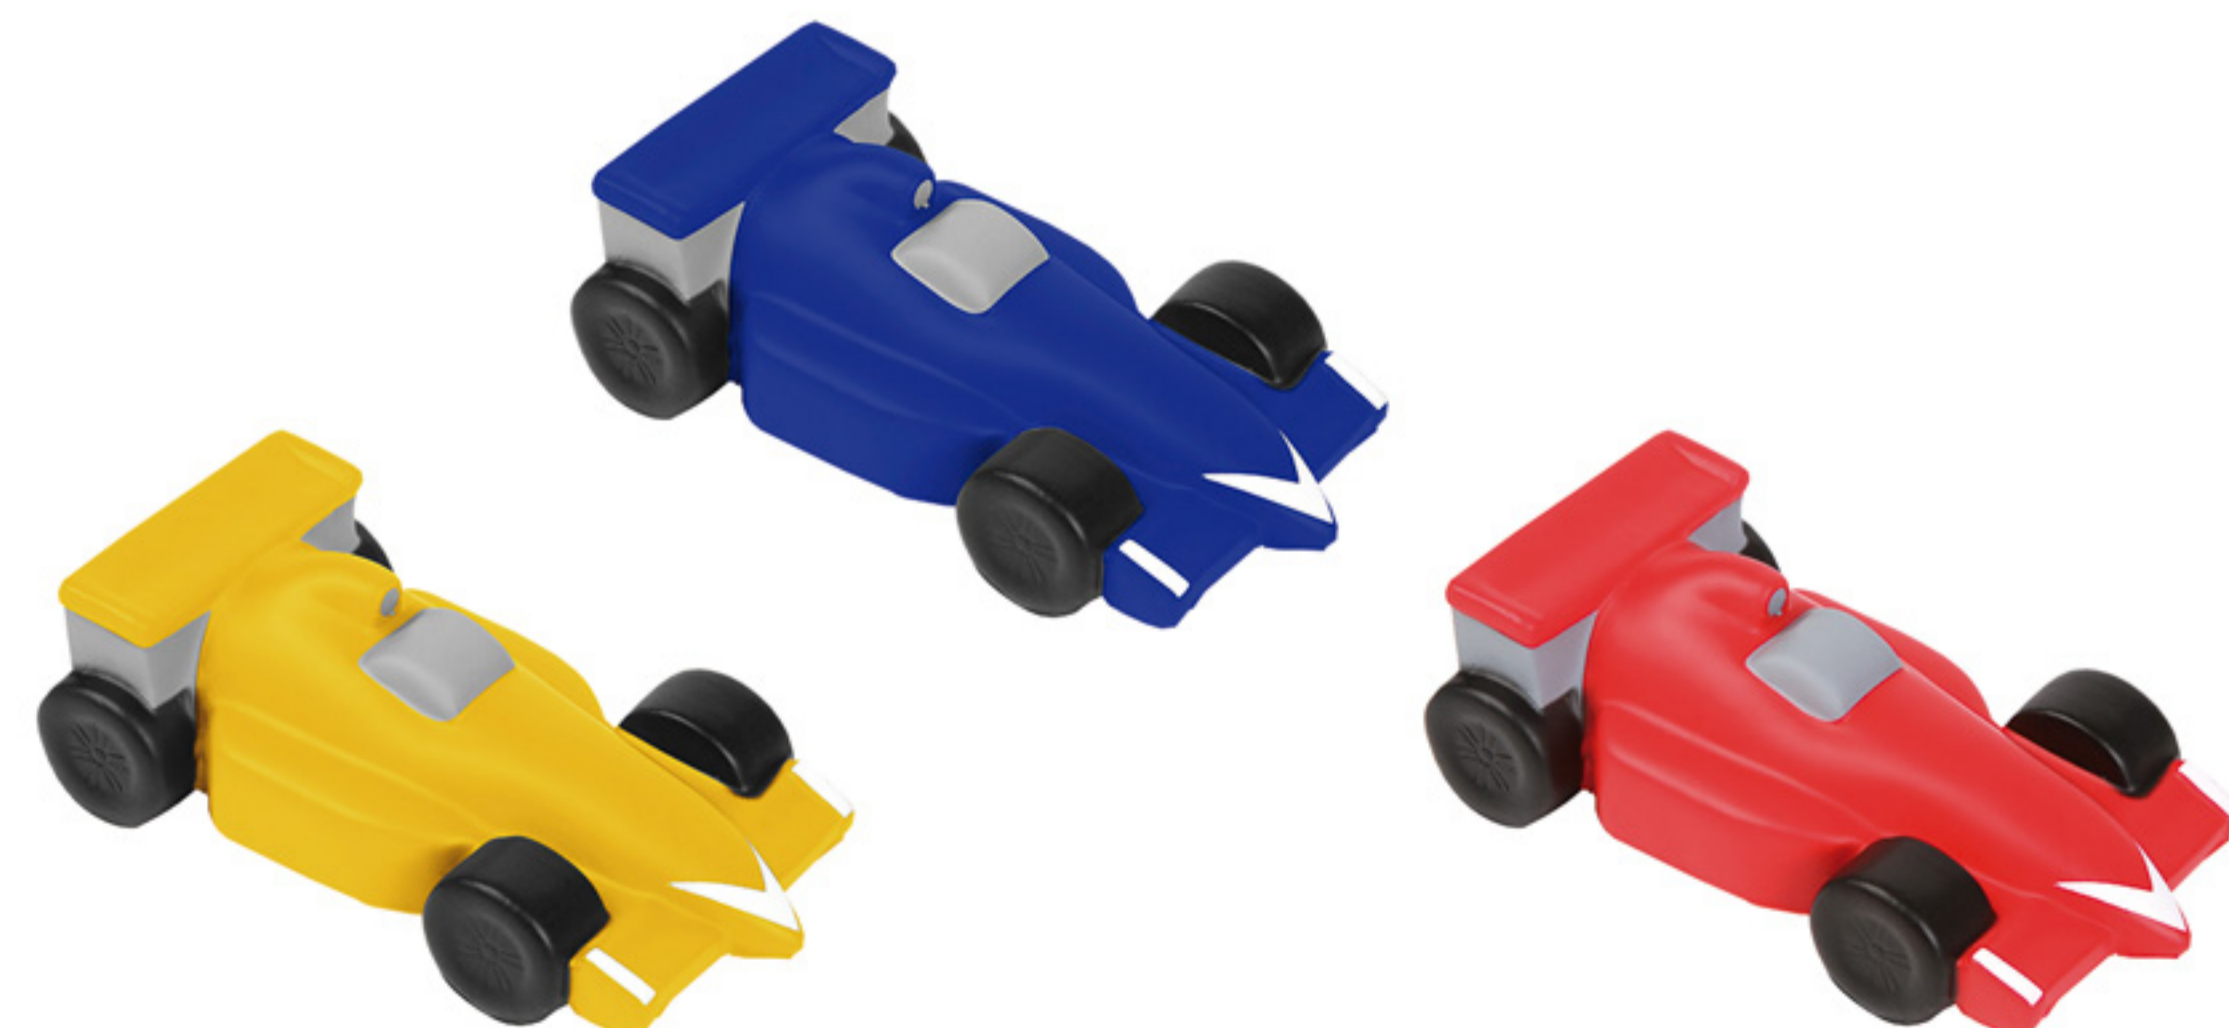

PROMOCIONALES 2024-25

CRECE y ACTÚA
publicidad

ANTIESTRÉS

SB-021 PASTILLA ANTIESTRÉS

Figura de pastilla antiestrés,
fabricada en poliuretano.

Tipo de impresión: Tampografía

Medidas: 8.5x4.5 cm.

SB-019 AUTO ANTIESTRÉS

Figura antiestrés de auto,
fabricada en poliuretano.

Tipo de impresión: Tampografía

Medidas: 5.7x11.5 cm.

SB-015 AVIÓN ANTIESTRÉS

Figura antiestrés en forma
de avión, fabricada en
poliuretano.

Tipo de impresión: Tampografía

Medidas: 8x9.7 cm.

SB-018 AUTO F1 ANTIESTRÉS

Figura antiestrés de auto de carreras
tipo formula uno, fabricada en
poliuretano.

Tipo de impresión: Tampografía

Medidas: 5.8x11 cm.

PROMOCIONALES

2024-25

CRECE y ACTÚA
publicidad