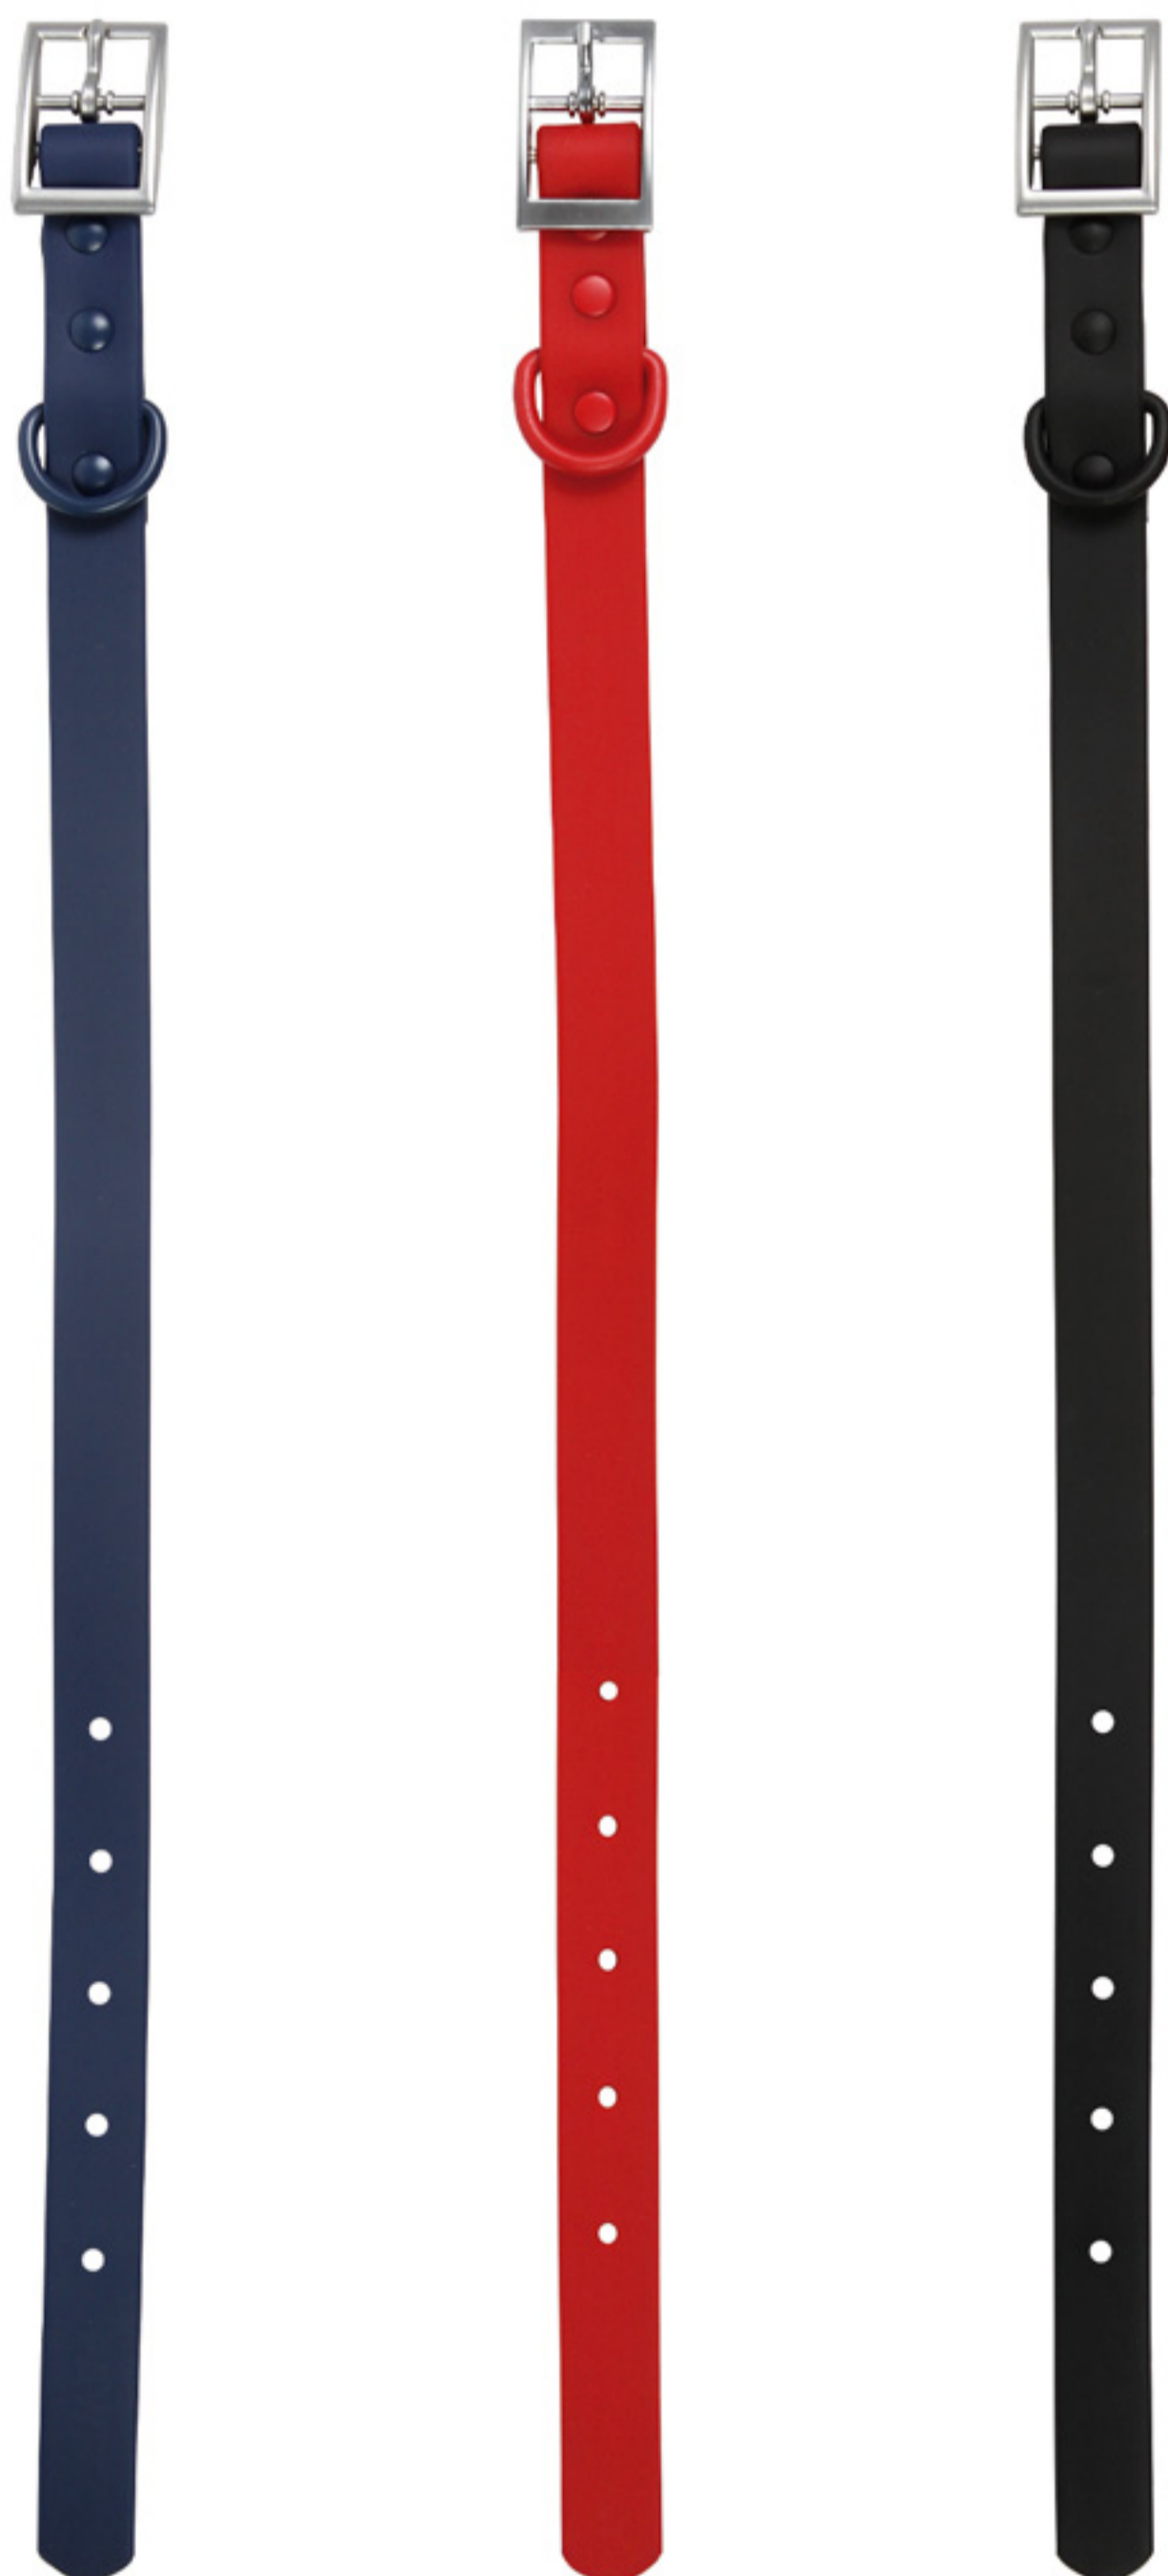

PT-004 | CORREA FARINA

Correa retráctil de 5 metros, fabricada en plástico ASB + TPE (elastómero termoplástico), con seguro para fijar la cinta. Incluye caja de cartón individual.

Tipo de impresión: Serigrafía | Tampografía

Medidas: 17.5x10.2 cm.

COLLAR NARBONA | PT-002

Collar para perro, fabricado en poliéster flexible, con hebilla de aleación de zinc y anillo de acero al carbono.

Tipo de impresión: Serigrafía

Medidas: 45.2x1.9 cm.